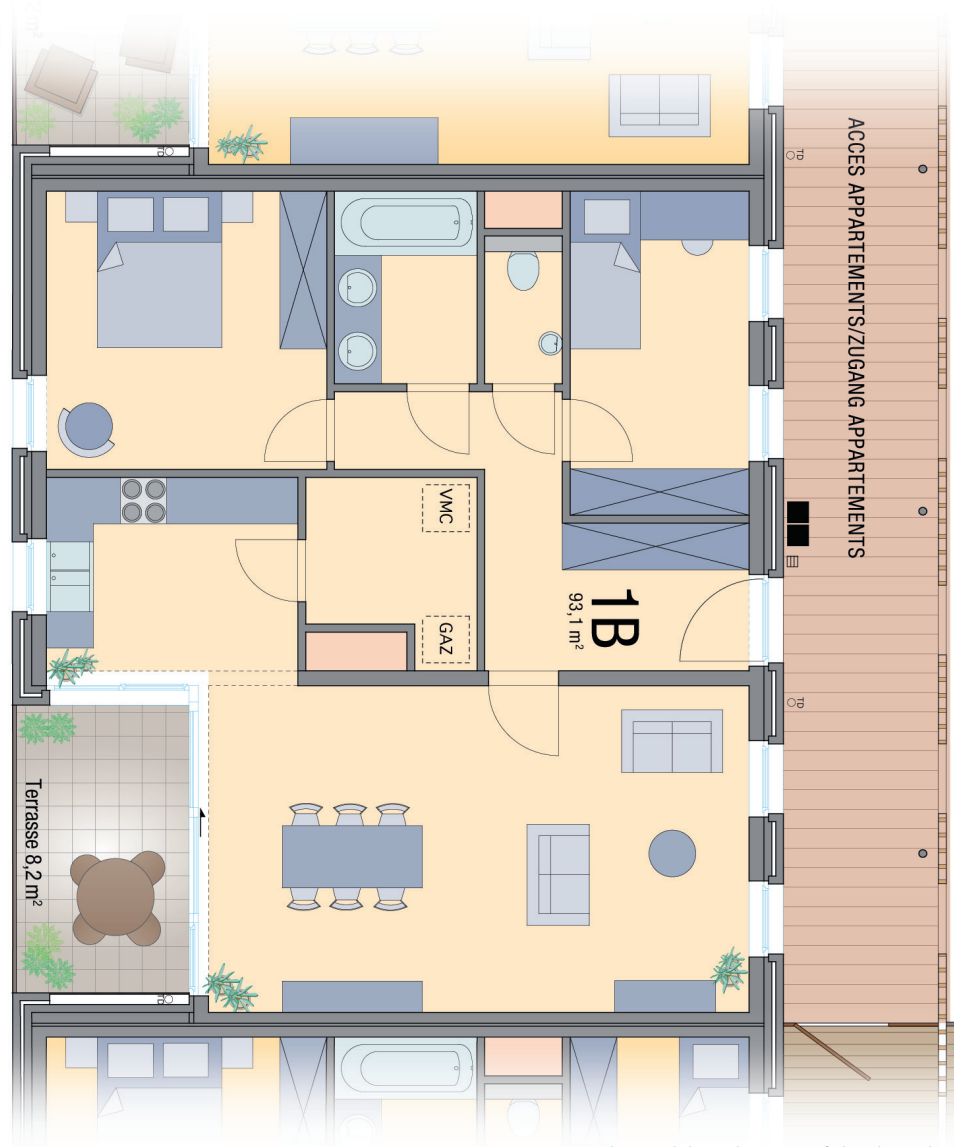

1 ETAGE OBERGESCHOSS

Côté Malmedystraße

Côté jardin

Maßstab - Echelle 1^{er}/100

Nicht vertragliches Dokument - Darf ohne die ausdrückliche Erlaubnis des Autors weder kopiert noch verteilt werden
Document non contractuel - Ne peut être copié ou transmis sans l'autorisation de son auteur