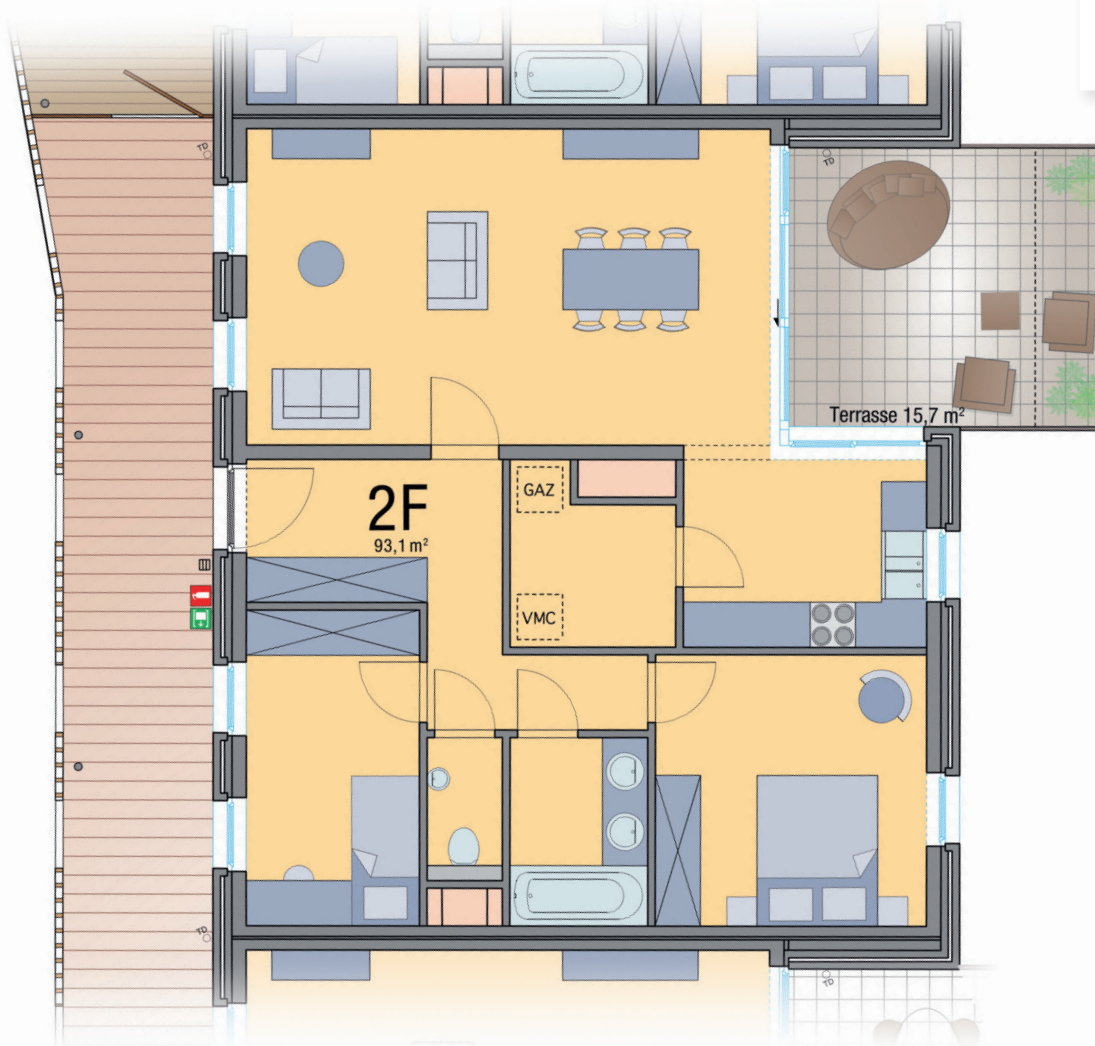

2 ETAGE OBERGESCHOSS

Côté Kugelgasse

Côté jardin

Maßstab - Echelle 1^{er}/100

Nicht vertragliches Dokument - Darf ohne die ausdrückliche Erlaubnis des Autors weder kopiert noch verteilt werden
Document non contractuel - Ne peut être copié ou transmis sans l'autorisation de son auteur